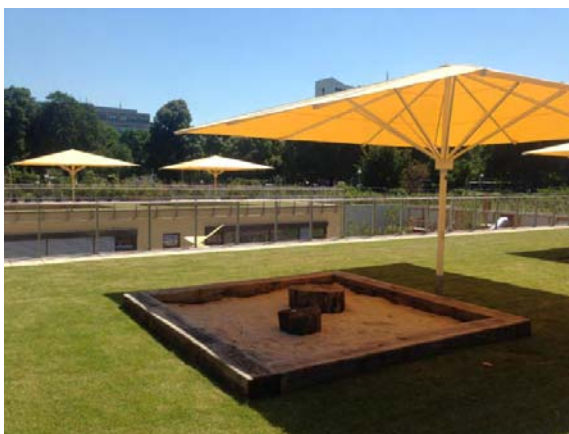

Unser Angebot beinhaltet Gesamt- und Ganzjahreslösungen für die Außengastronomie, Großschirme für Kindergärten und Spielplätze, außerdem schicke, komfortable Sonnenschirme für den privaten Bereich.

www.erbelding.de/pdf/erbelding-raumausstatter-may-sonnenschirm-spielplatz.pdf